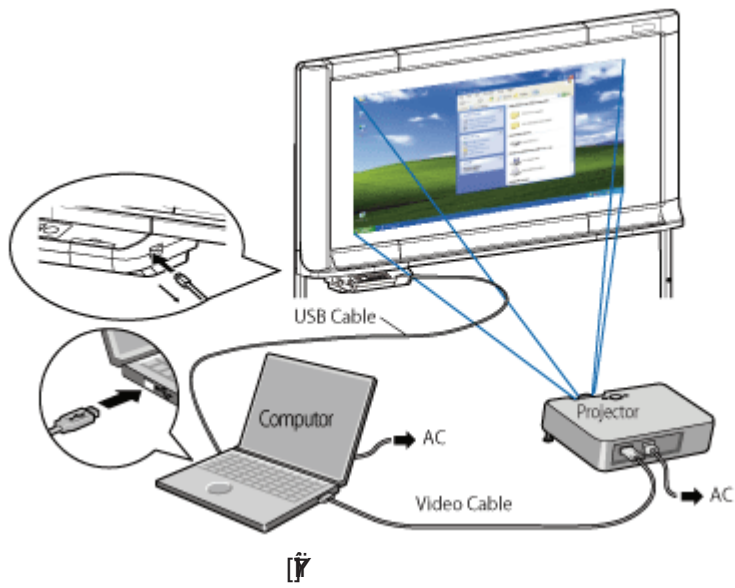

1. Z (USB P) B (A/GA B HDMI) P

!

- UB-5338C ye

1. Z (USB P) B (A/GA B HDMI) P

!

- USB A

!

2. f/4

!

o [Panasonic] → [Panaboard Overlayer] → [Panaboard Overlayer]

- [Panaboard Overlayer]